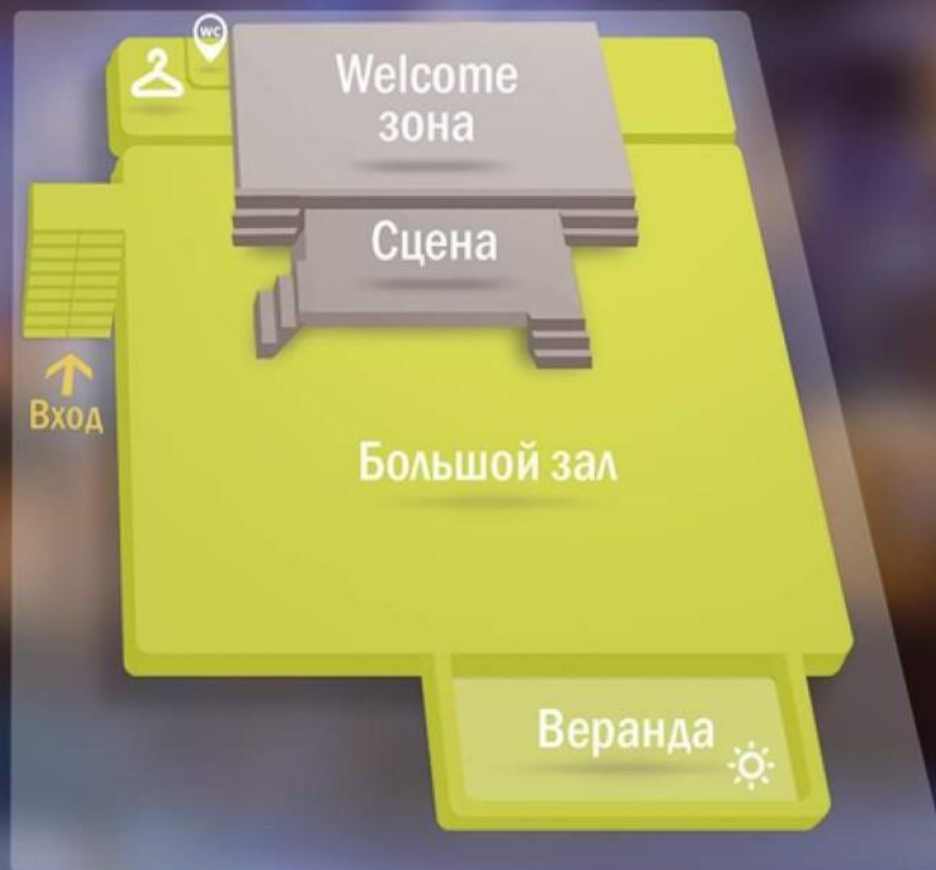

ГЕОМЕТРИЯ ПРОСТРАНСТВА

1 ЭТАЖ

2 ЭТАЖ

Карaoke

БОЛЬШОЙ ЗАЛ

Площадь 380 м2

Банкет до 350 человек

Фуршет до 500 человек

КАМИННЫЙ ЗАЛ

Площадь 260 м2

Банкет до 120 человек

Фуршет до 180 человек

МАЛЫЙ ЗАЛ

Площадь 74 м2

Банкет до 35 человек

Фуршет до 50 человек

ВЕРАНДА

Площадь 72 м2

Банкет до 35 человек

Фуршет до 50 человек

(Работает в летнее время)