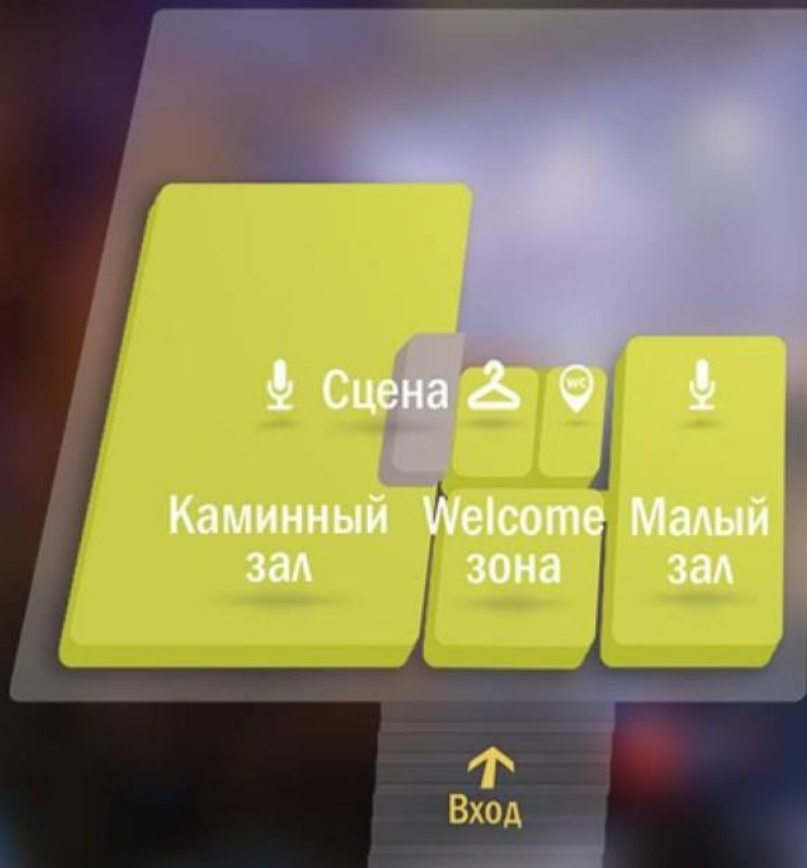

ГЕОМЕТРИЯ ПРОСТРАНСТВА

1 ЭТАЖ